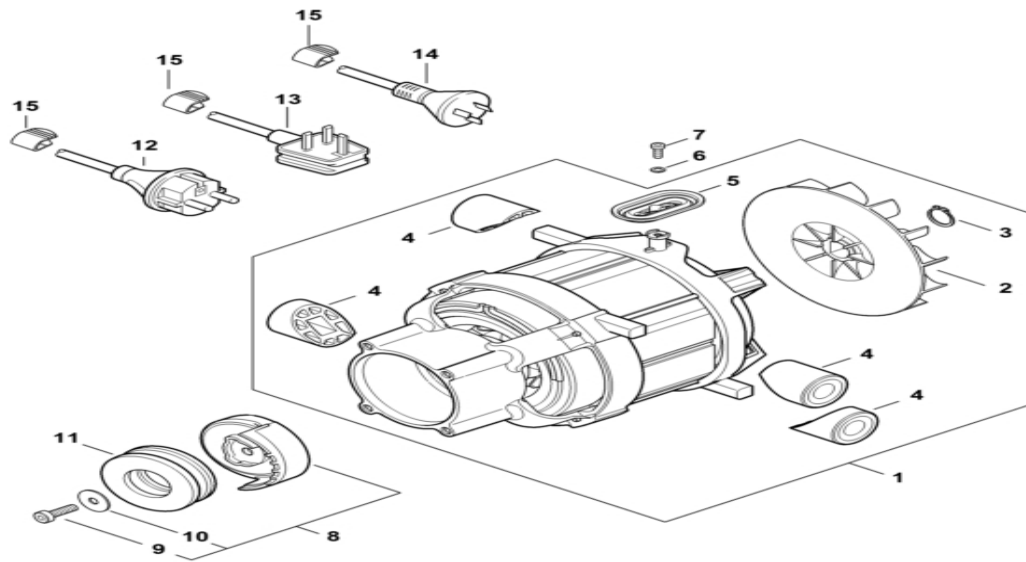

RE 120 PLUS

А Електрически двигател, Захранващ кабел

4950621007140

<nobr>Каталожен №</>	Наименование	Сума	Comment	Цена в BGN	Отстъпка	Включено в	От сериен номер:	До сериен номер	Техн. информация
1 49506000202	Електрически двигател 220-240V/50 Hz, 2.1/2.3 kW	1				2 - 5			
2 49506073000	Перка	1							
3 94556211800	Осигурителен пръстен 17x1	1							
4 49506024300	Буфер	4							
5 49505050200	Уплътнение	1							
6 93304210100	Шайба с пружиниращи зъбци 4.3	1							
7 90223130658	Винт с цилиндрична глава IS-M4x12 (2,5 Nm)	1							
8 49507608704	Наклонен диск	1				9, 10			
9 90223411300	Цилиндричен винт IS M6x20 (12 Nm)	1							
10 92910213865	Шайба 6.1x22x2	1							

RE 120 PLUS

А Електрически двигател, Захранващ кабел

<nobr> Каталожен №</>	Наименование	Сума	Comment	Цена в BGN	Отстъпка	Включено в	От сериен номер:	До сериен номер	Техн. информация
11 95070030633	Axialrillenkugellager DIN711-30x60x21			1					
12 49504402000	Захранващ кабел			1					
13 49504402008	Захранващ кабел			1					
14 49504402014	Захранващ кабел			1					
15 49507033100	Кабелна скоба (клип)			1					